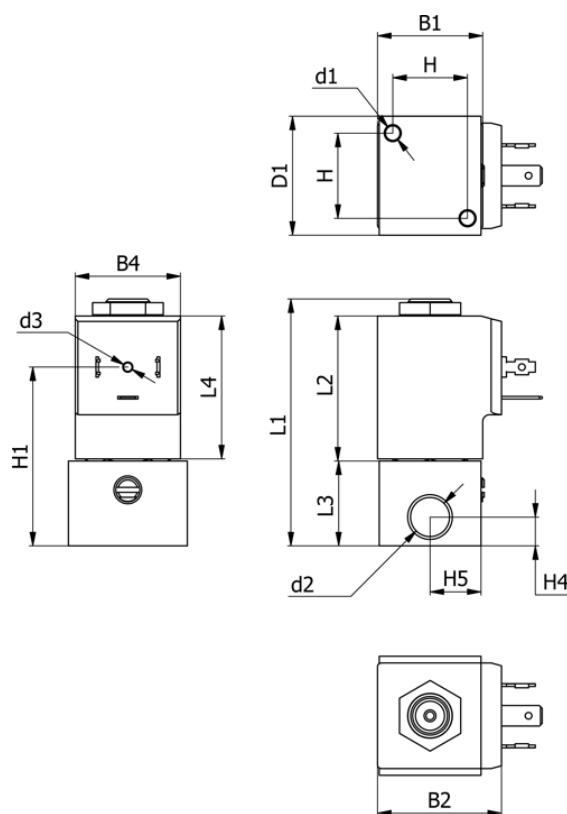

Varenummer: 588Q3C112BB0638  
 Beskrivelse: Magnetventil type Q3C112.BB0.638 3/2 NC  
 230 VAC 50HZ dyse 1,2 hus i Messing Portstr. G1/4"

## Mål

B1 = 30	H1 = 52.5	Lysning = 1.6
B2 = 36	H2 = 25	Spænding = 12 VDC
B4 = 31	H3 = 22	Ventilfunktion = 3/2 NC
d1 = M5x10	H4 = 8.5	
D1 = 35	H5 = 15	
d2 = G1/4"	L1 = 72.6	
d3 = M3x4	L2 = 42.5	
Flow = 1.1	L3 = 25	